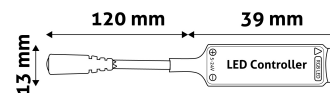

PRODUCT OUTLINE