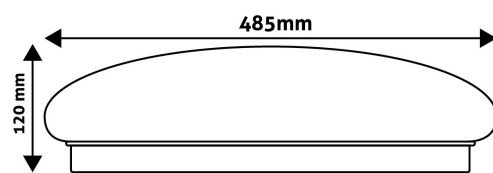

PRODUCT OUTLINE